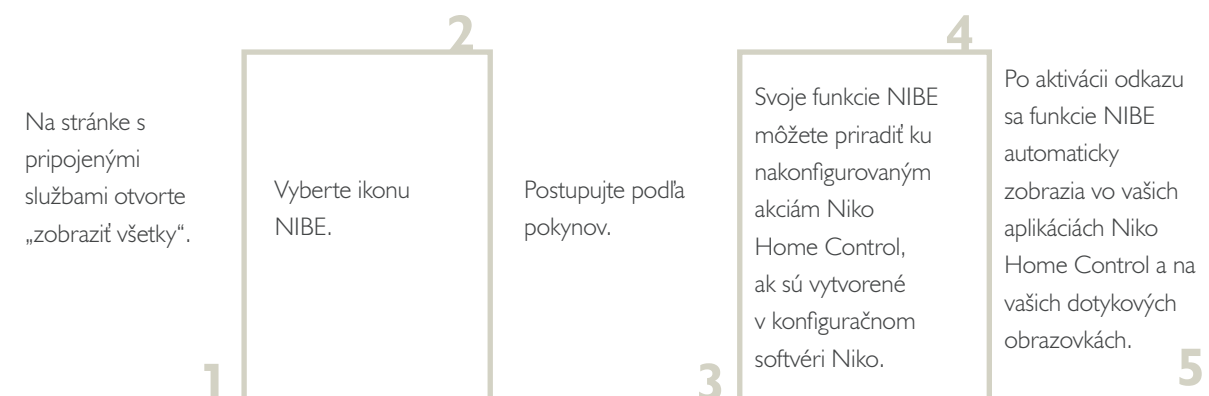

## **niko**

Vaša elektroinštalácia Niko Home Control spĺňa nasledujúce požiadavky:

- Má bezdrôtový smart hub alebo connected controller II.
- Je nakonfigurovaná pomocou najnovšieho programovacieho systému (verzia 2.6 alebo vyššia).
- Má aktívne pripojenie na internet.
- Je zaregistrovaná a vy máte poruke svoju e-mailovú adresu a heslo.
- Ak chcete využívať funkcie NIBE v kombinácii s akciami Niko Home Control, tieto akcie je potrebné naprogramovať pred aktiváciou prepojenia pomocou programovacieho softvéru Niko Home Control.

## **❖ NIBE**

Váš systém NIBE spĺňa nasledujúce požiadavky:

- Ide o tepelné čerpadlo alebo ventiláciu.
- Je kompatibilný so systémom NIBE Uplink.
- Váš systém NIBE je registrovaný u NIBE Uplink.
- Má aktívne pripojenie na internet.
- Na aktiváciu prepojenia medzi Niko Home Control a systémom NIBE potrebujete účet NIBE Uplink a heslo k nemu.

# Ako aktivovať prepojenie?

Prejdite na webový portál „mynikohomecontrol“ (<https://mynikohomecontrol.niko.eu/enus>) a prihláste sa pomocou svojich prihlasovacích údajov Niko Home Control

Ďalšie informácie nájdete na stránke <http://guide.niko.eu>