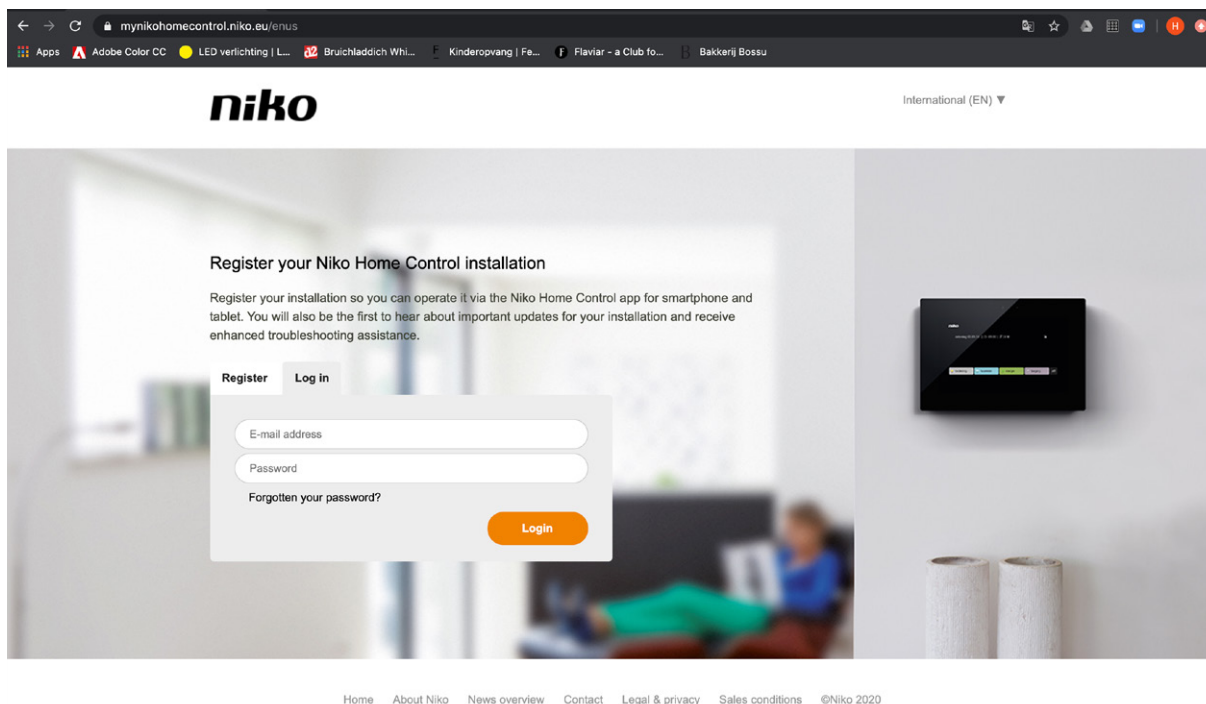

## **niko**

Vaša elektroinštalácia Niko Home Control spĺňa nasledujúce požiadavky:

- Má bezdrôtový smart hub alebo connected controller II.
- Je nakonfigurovaná pomocou najnovšieho programovacieho systému (verzia 2.6 alebo vyššia).
- Má aktívne pripojenie na internet.
- Je zaregistrovaná a vy máte poruke svoju e-mailovú adresu a heslo.
- Ak chcete využívať funkcie NIBE v kombinácii s akciami Niko Home Control, tieto akcie je potrebné naprogramovať pred aktiváciou prepojenia pomocou programovacieho softvéru Niko Home Control.

# Ako aktivovať prepojenie?

Prejdite na webový portál „mynikohomecontrol“ (<https://mynikohomecontrol.niko.eu/enus>) a prihláste sa pomocou svojich prihlasovacích údajov Niko Home Control

Ďalšie informácie nájdete na stránke <http://guide.niko.eu>